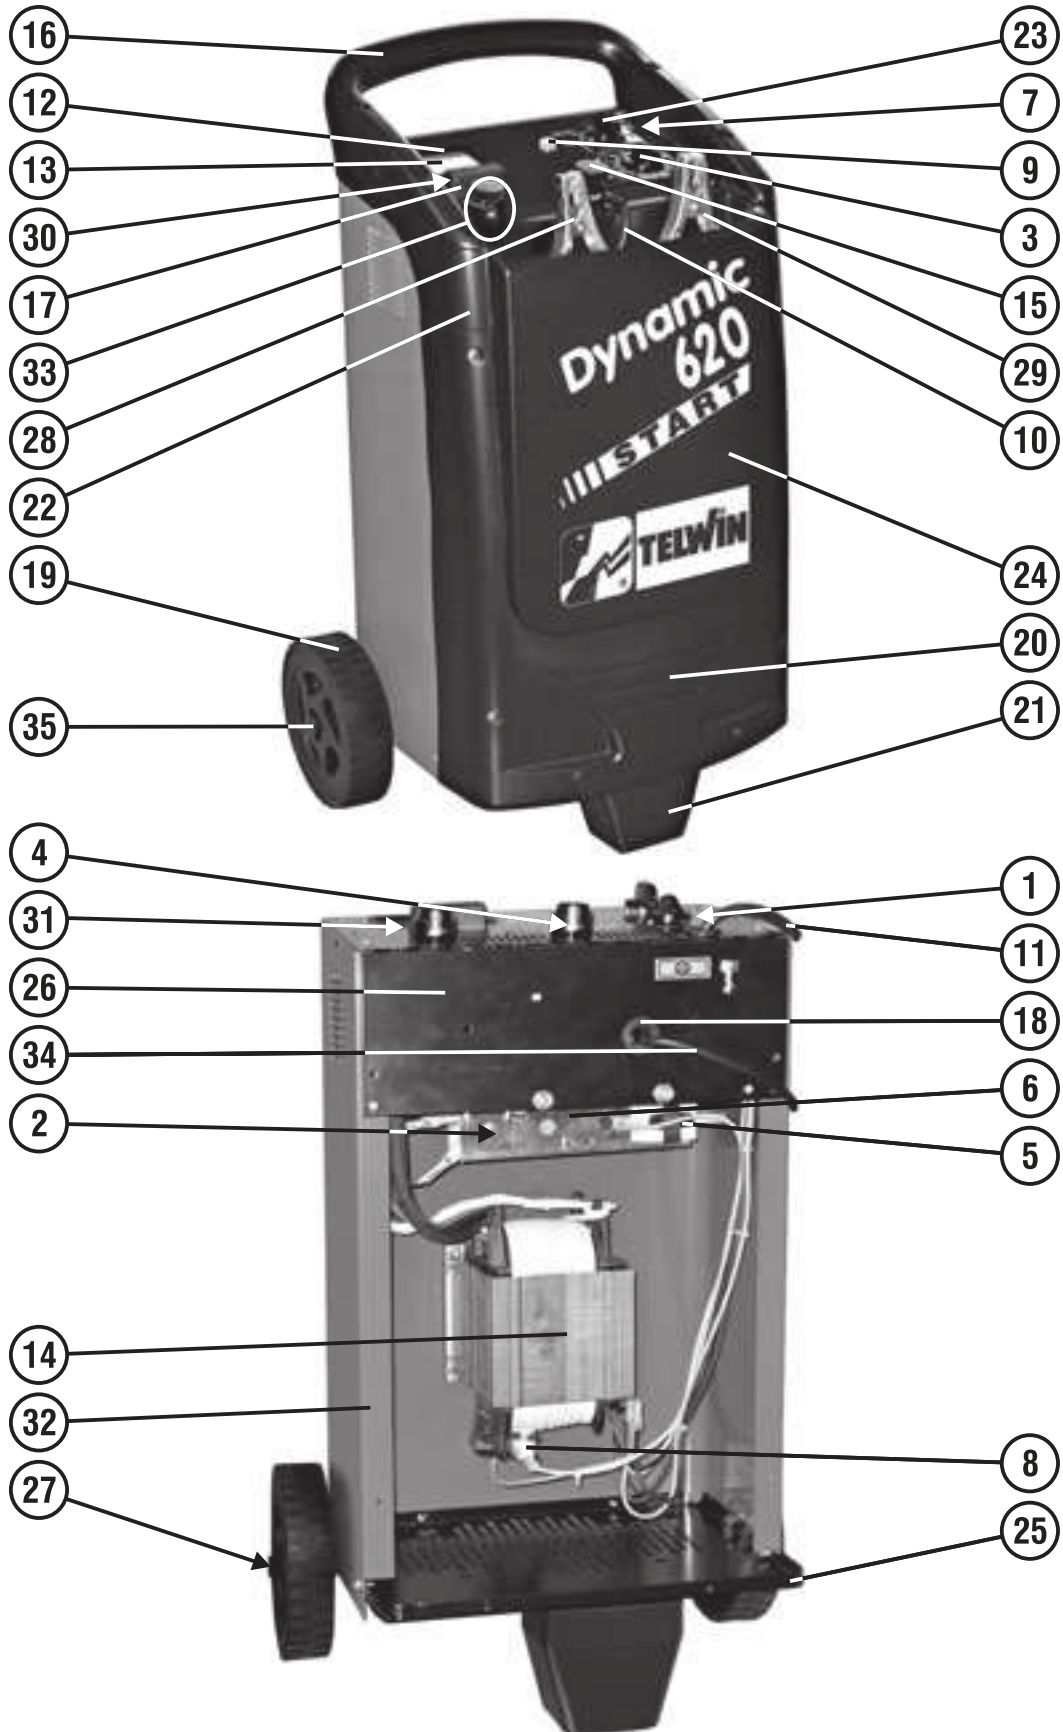

# DYNAMIC 620 START

Esploro macchina, Dessin appareil, Machine drawing, Explosions Zeichnung des Geräts, Diseño seccionado maquina.

REF.	ELENCO PEZZI DI RICAMBIO PIECES DETACHEES SPARE PARTS LIST ERSATZTEILLISTE PIEZAS DE REPUESTO	CODICE CODE KODE
1	Temporizzatore Timer Timer Timer Timer	112120
2	Protezione Raddrizzatore Protection Redresseur Rectifier Protection Gleichrichterschutz Proteccion Rectificador	112183
3	Manopola Per Temporizzatore Poignee Pour Timer Knob For Timer Griff Fuer Timer Manija Para Timer	112296
4	Kit Coppia Rondelle Isolanti Kit Rondelles Isolantes Insulating Washers Kit Isolierscheibekit Kit Arandelas Asladoras	990163
5	Termostato Thermostat Thermostat Thermostat Termostato	121021
6	Kit Raddrizzatore Kit Redresseur Rectifier Kit Gleichrichter Kit Kit Rectificador	980056
7	Commutatore Commutateur Switch Schalter Conmutador	121504
8	Termostato Thermostat Thermostat Thermostat Termostato	122329
9	Lampada Temoin Lumineux Pilot Lamp Kontrollampe Lampara	122546
10	Cavo 16Mmq 2M- Positivo Cable 16Mmq 2M- Positive Cable 16Mmq 2M- Positive Kabel 16Mmq 2M- Positive Cable 16Mmq 2M- Positivo	980318
11	Cavo Alim. 3G2.5 2 M Cable Alim. 3G2.5 2 M Mains Cable 3G2.5 2 M Netzkabel 3G2.5 2 M Cable Alim. 3G2.5 2 M	132064
12	Mascherina Amperometro Couvercle Amperemetre Ammeter Cover Amperemetersdeckel Cubre Amperimetre	152087